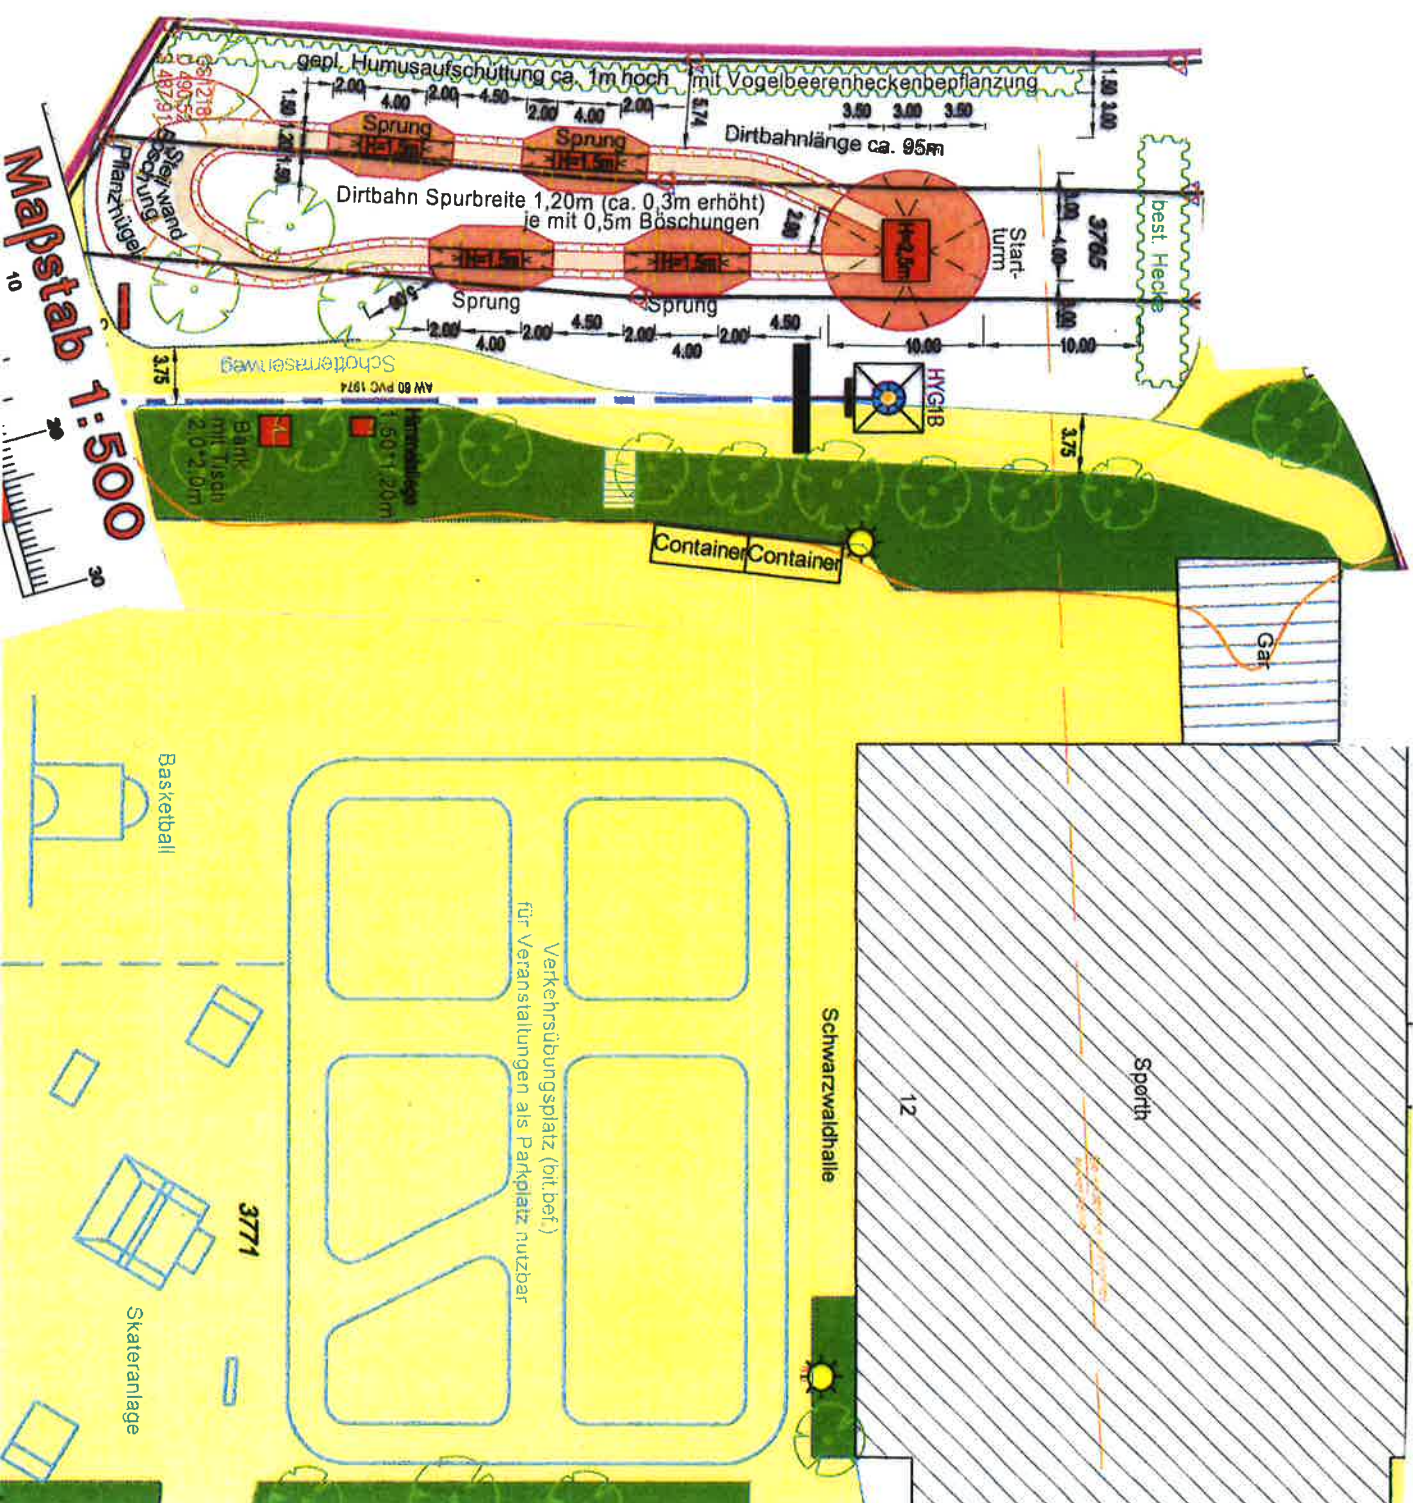

Mapstab 1:500

Schwarzwalhalle

12

Sportth

Basketball

3771

Skateranlage

Verkehrsübungsplatz (bit bef.)  
für Veranstaltungen als Parkplatz nutzbar